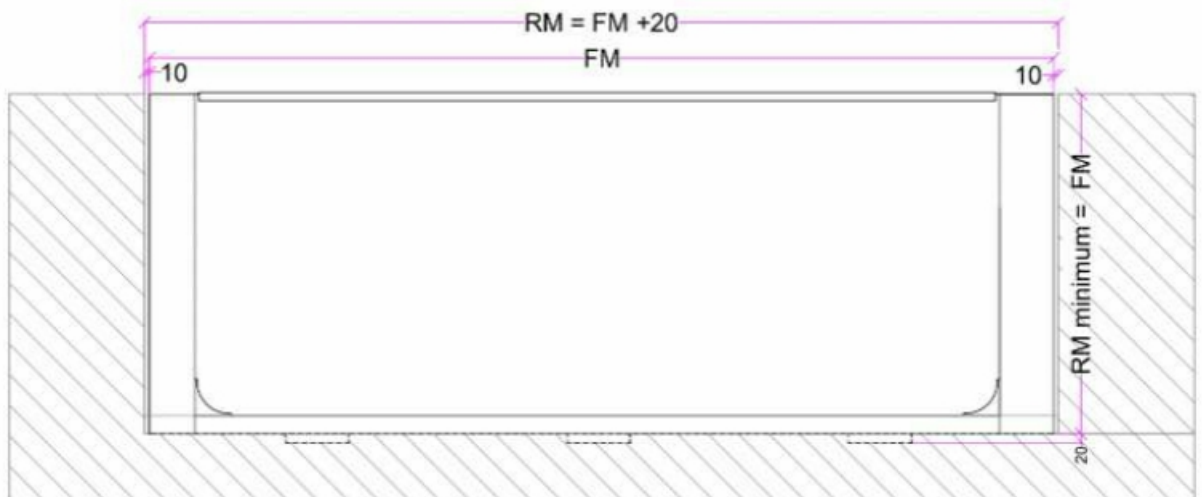

EQUIPAGRO
ENVIRONNEMENT

PORTAILS
AQUALOCK

Plan de principe

Boden ist eben, kein Gefälle
Le sol est plat, pas une pente
The floor is level, there is no gradient

EQUIPAGRO
ENVIRONNEMENT

PORTAILS
AQUALOCK

Plan de mesure