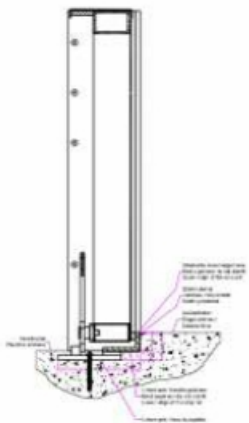

EQUIPAGRO
ENVIRONNEMENT

PORTAILS
AQUALOCK

Ouverture vers l'intérieur 95° : sécurité maximal.

Le système de verouillage spécial du portail AquaLOCK contient les forces de l'eau et tient ses promesses.

L'ouverture du portail peut être actionnée manuellement par serrure à pêne.

Le vantail ouvert peut-être placé le long du mur pour prendre le moins de place possible.

Le système de verouillage séparé est également facile à ouvrir et à fermer avec la poignée de porte standart.

Et grâce à sa construction solide, le portail AquaLOCK offre aussi une protection supérieur à la moyenne contre le vandalisme.

EQUIPAGRO
ENVIRONNEMENT

PORTAILS
AQUALOCK

Plan de principe

Boden ist eben, kein Gefälle
Le sol est plat, pas une pente
The floor is level, there is no gradient

EQUIPAGRO
ENVIRONNEMENT

PORTAILS
AQUALOCK

Plan de mesure